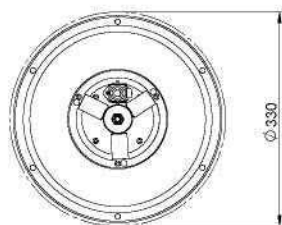

SKY MIST

07.778.B

20 | 21

VEĽKOSŤ (CM)	35
POČET TRYSIEK	6
RÝCHLOSŤ MOTORA (RPM)	2,500
VÝKON (W)	60
NAPÁŤIE (V)	115/230-50/60 HZ
OSCILÁCIA	/
PRIETOK VZDUCHU (M3/H)	570

VYSOKOKAPACITNÝ ODSŤREDIVÝ VENTILÁTOR AISI 304, NEHRDZAVEJÚCA OCEĽ. DODÁVA SA SPOLUS S VYSOKOTLAKÝM KRÚŽKOM S MAXIMÁLNE 6 TRYSKAMI. JE HO MOŽNÉ ZAVESIŤ UKOTVENÍM NA STROP VO VÝŠKE 3,0 M. POKRYTIE PLOCHY O VEĽKOSTI 40 M ŠTVORCOVÝCH. APLIKOVATEĽNÝ U PROFESIONÁLNYCH VĽHČIACICH RIEŠENÍ ZA ÚČELOM USPOKOJENIA POŽIADAVKY VYSOKÉHO OBJEMU A VEĽKEJ PLOCHY. URČENÝ NA POUŽITIE V ROZSAHLOM PRIEMYSELNOM PROSTREDÍ PRI VÝŠKE STROPU ROVNEJ ALEBO VÄČŠEJ AKO 3,0 M.