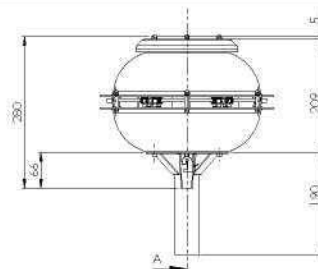

SKY MIST

07.778.B

20 | 21

VEĽKOSŤ (CM)	35
POČET TRYSIEK	6
RÝCHLOSŤ MOTORA (RPM)	2,500
VÝKON (W)	60
NAPÁŤIE (V)	115/230-50/60 HZ
OSCILÁCIA	/
PRIETOK VZDUCHU (M3/H)	570

VYSOKOKAPACITNÝ ODSŤREDIVÝ VENTILÁTOR AISI 304, NEHRDZAVEJÚCA OCEĽ. DODÁVA SA SPOLUS S VYSOKOTLAKÝM KRÚŽKOM S MAXIMÁLNE 6 TRYSKAMI. JE HO MOŽNÉ ZAVESIŤ UKOTVENÍM NA STROP VO VÝŠKE 3,0 M. POKRYTIE PLOCHY O VEĽKOSTI 40 M ŠTVORCOVÝCH. APLIKOVATEĽNÝ U PROFESIONÁLNYCH VĽHČIACICH RIEŠENÍ ZA ÚČELOM USPOKOJENIA POŽIADAVKY VYSOKÉHO OBJEMU A VEĽKEJ PLOCHY. URČENÝ NA POUŽITIE V ROZSAHLOM PRIEMYSELNOM PROSTREDÍ PRI VÝŠKE STROPU ROVNEJ ALEBO VÄČŠEJ AKO 3,0 M.